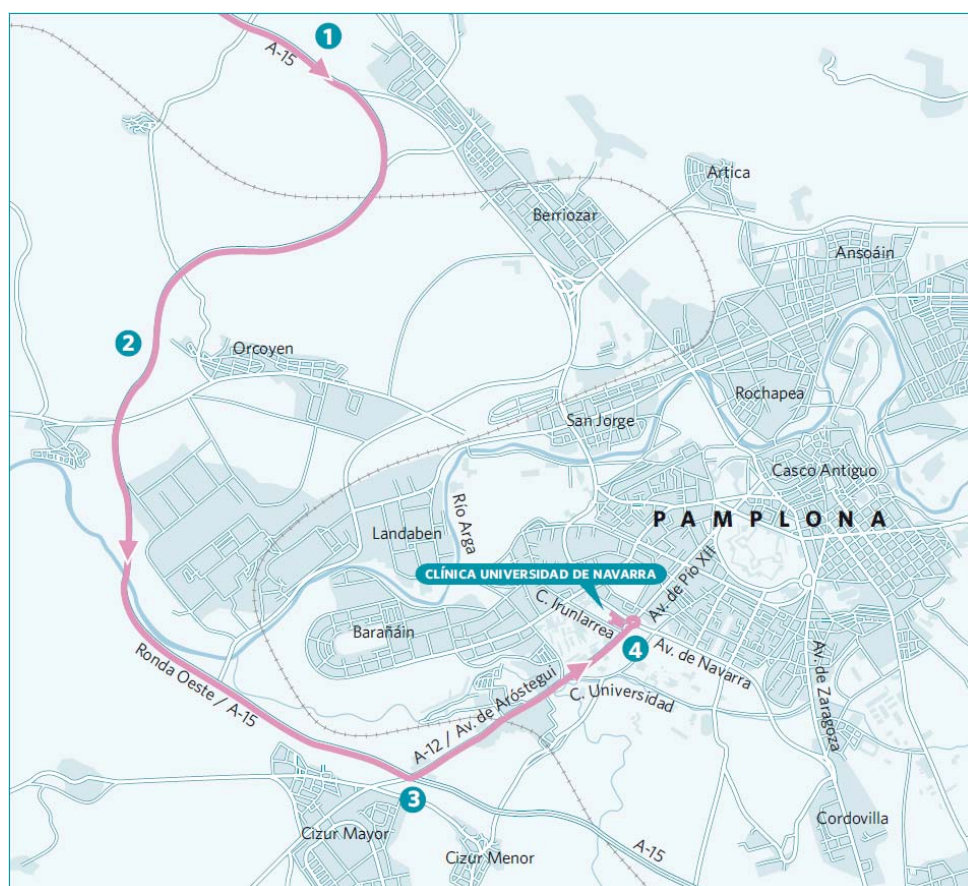

CÓMO LLEGAR

DESDE BILBAO

EN COCHE

1. Entrar a Pamplona por la **A-15** (de peaje hasta Sarasa).
2. Rodear Pamplona por la **Ronda Oeste** (A-15), en dirección Logroño.
3. Tomar la **salida 88**. Seguir en dirección Pamplona por la a-12 / Avenida de Aróstegui.
4. Después de pasar por delante del CIMA, girar a la derecha para realizar un cambio de sentido y acceder a la Clínica Universidad de Navarra. Existe un aparcamiento de pago, en la calle Irunlarrea. El parking de la Avenida Pío XII ahora es exclusivamente para empleados de la Universidad de Navarra.