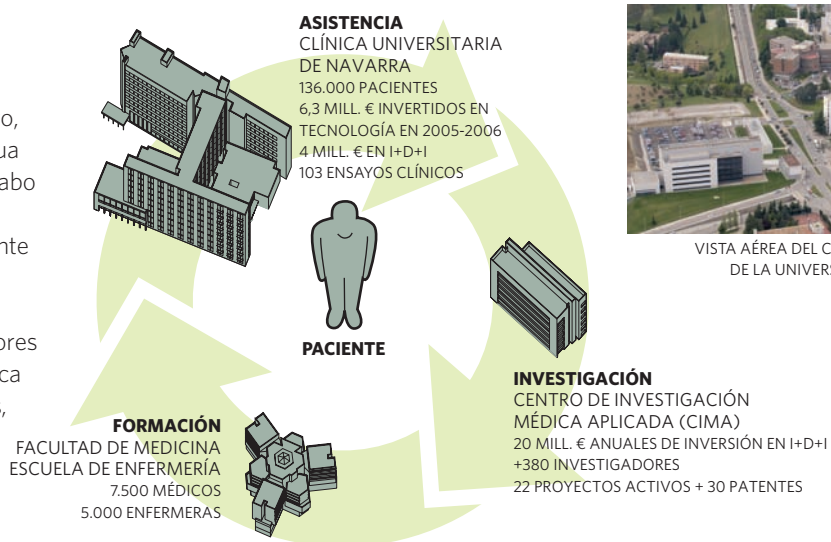

La Clínica Universitaria en 3 minutos

Toda la asistencia médica en un solo recinto

La Clínica atiende 37 departamentos médicos y 16 áreas y unidades especializadas y se caracteriza por la alta especialización de sus departamentos médico-quirúrgicos, que ofrecen los tratamientos y técnicas más avanzados. Todas las consultas, laboratorios y todas las pruebas médicas se encuentran en un único recinto, lo que facilita enormemente la calidad de la estancia de pacientes y de familiares, así como la rapidez.

Un ciclo que reinvierte en salud

Por la naturaleza universitaria del centro, todos los especialistas están en continua formación, imparten clases y llevan a cabo proyectos de investigación y ensayos clínicos. También colaboran estrechamente con el Centro de Investigación Médica Aplicada (CIMA) de la Universidad de Navarra, donde más de 380 investigadores trabajan sobre cuatro áreas: Terapia Génica y Hepatología, Ciencias Cardiovasculares, Oncología y Neurociencias.

VISTA AÉREA DEL CAMPUS BIOMÉDICO DE LA UNIVERSIDAD DE NAVARRA

Rapidez, eficacia y resultados

Nuestro servicio médico es valorado por su rapidez y eficacia, manteniendo las **máximas garantías** desde un punto de vista médico. A su llegada a la Clínica se le programarán las **interconsultas** y pruebas que recomiende el médico. La Clínica se organiza de tal modo que el resultado de **todas las pruebas diagnósticas** citadas anteriormente se obtengan en el menor tiempo posible para llegar al diagnóstico y agilizar la instauración del tratamiento adecuado.