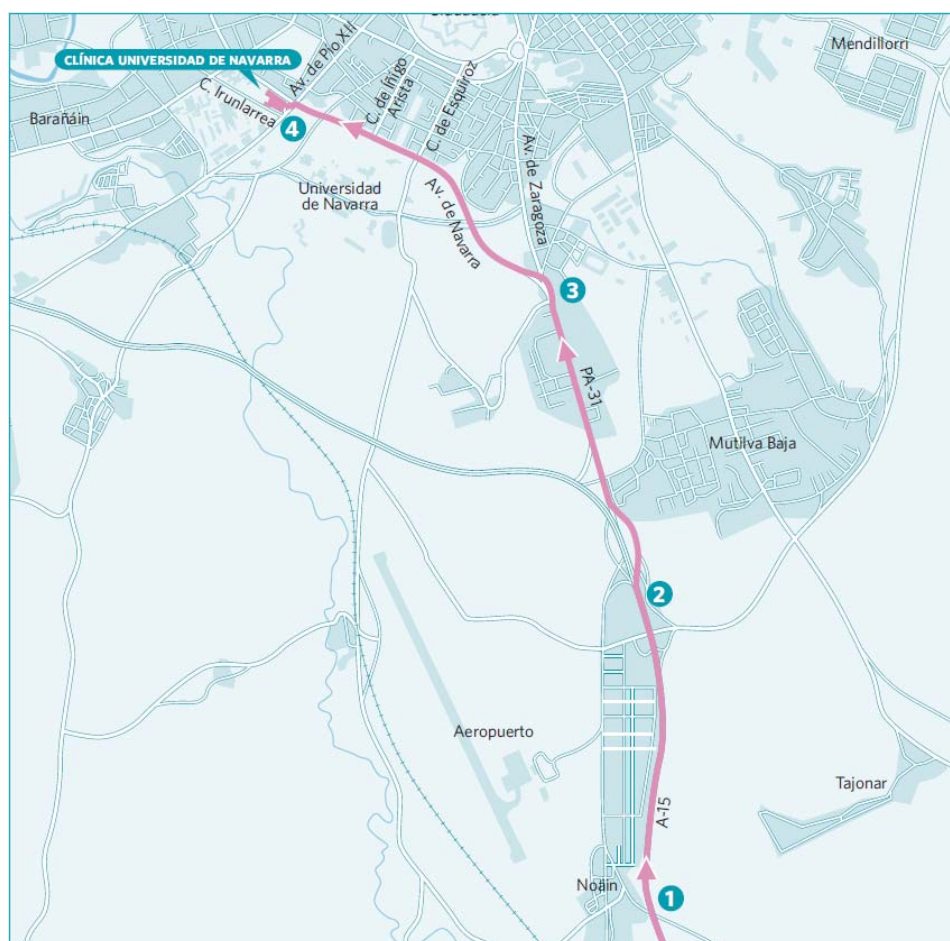

## CÓMO LLEGAR

### DESDE LOGROÑO

#### EN COCHE

1. Llegar a Pamplona por la **A-12**.
2. Continuar recto y entrar a Pamplona por la **Avenida de Aróstegui**.
3. Después de pasar por delante del CIMA, girar a la derecha para realizar un cambio de sentido y acceder a la Clínica Universidad de Navarra. Existe un aparcamiento de pago, en la calle Irulanrea. El parking de la Avenida Pío XII ahora es exclusivamente para empleados de la Universidad de Navarra.