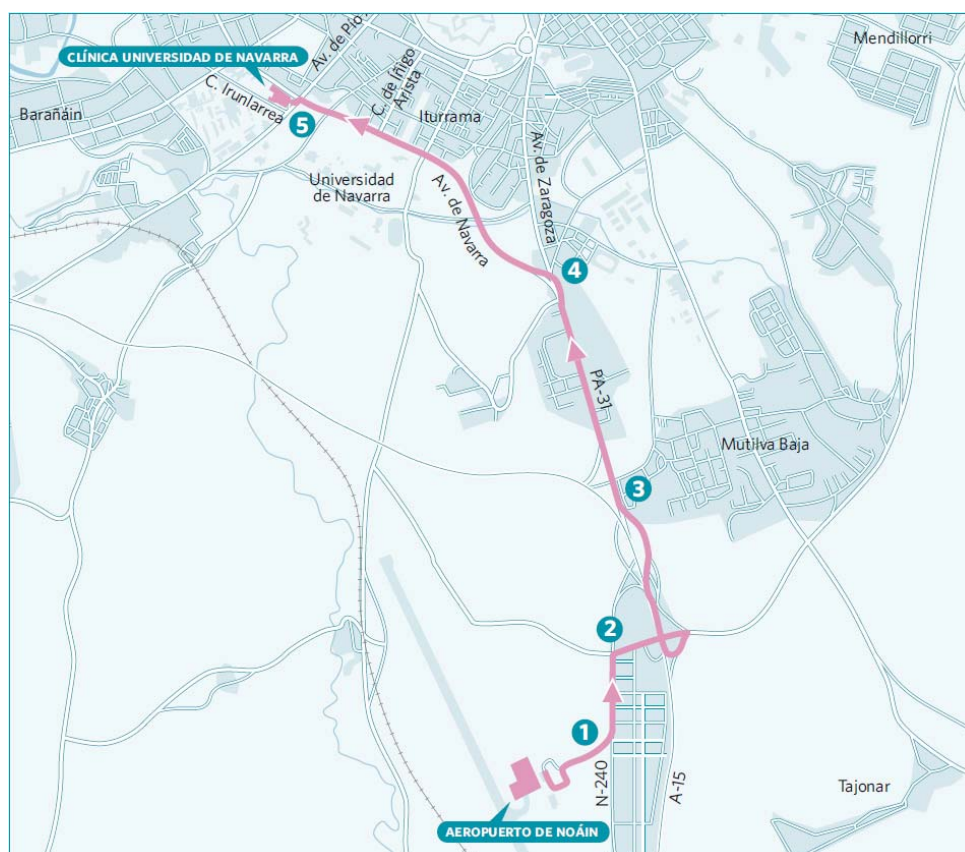

CÓMO LLEGAR

DESDE EL AEROPUERTO

EN COCHE

1. Salir por la carretera de acceso al aeropuerto y tomar la **N-240**. Seguir en dirección Pamplona / Zona Comercial / Mutilva / Cordovilla.
2. Tras cruzar el puente sobre la autopista **A-15**, girar a la derecha en la rotonda.
3. Seguir por la **PA-31** en dirección Pamplona y entrar en la ciudad.
4. Desviarse a la derecha por la Avenida de Navarra justo después de pasar por delante del Diario de Navarra, en dirección Logroño.
5. En el cruce con Pío XII girar a la izquierda, para acceder a la Clínica Universidad de Navarra.

EN TAXI

La conexión con la Clínica puede realizarse en taxi. Hay una parada junto al aeropuerto.

Coste aproximado: 15 euros.

Teléfonos: 948 221 212 / 948 351 335.

No hay disponible servicio de transporte urbano desde el aeropuerto al centro de la ciudad.